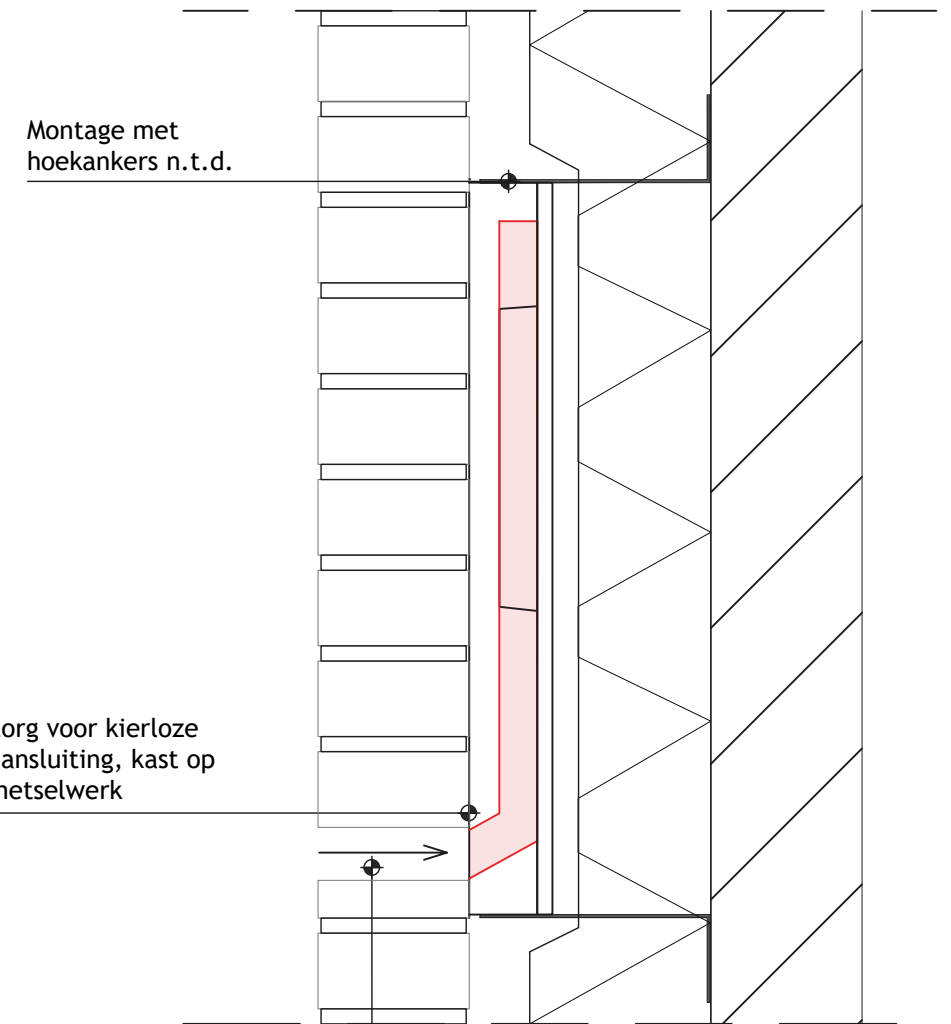

**Optie 1 -  
Voorkeursoptie  
bestaand metselwerk >  
gelijk met metselwerk**

Bij diepe vleermuiskasten eventueel kast iets uit de muur laten steken i.v.m. isolatie. Altijd minimaal 20mm PIR achter de kast om een koudebrug tegen te gaan

**Optie 2 -  
Voorkeursoptie  
nieuw metselwerk >  
toepassen entreesteen**

Kast vrij houden van isolatie

**Optie 3 -  
Voorkeursoptie  
nieuw metselwerk >  
geheel achter metselwerk**

Opening in gevel 30mm hoog, 170mm breed

\*De geschetste details zijn principe details, bedoeld om ecologische randvoorwaarden te communiceren. Aan de tekeningen kunnen geen rechten worden ontleend.

 Verbljfsruimte vleermuis

(SOORT) GROEP	<b>Vleermuis</b>		
MAATREGELCODE	<b>V004</b>		
OMSCHRIJVING	<b>Vleermuiskast in gevel</b>		
Tekenaar	MVDB   Unitura	Schaal	1:5
Datum	8-12-2022	Formaat	A3

### Optie 4 - Vleermuiskast achter gevelbekleding

Kast moet strak aansluiten  
op gevelbekleding

Deze constructie is alleen geschikt voor ruwe  
houten, gesloten gevelbekledingen. Bij een  
open gevelbekleding kiezen voor optie 5.