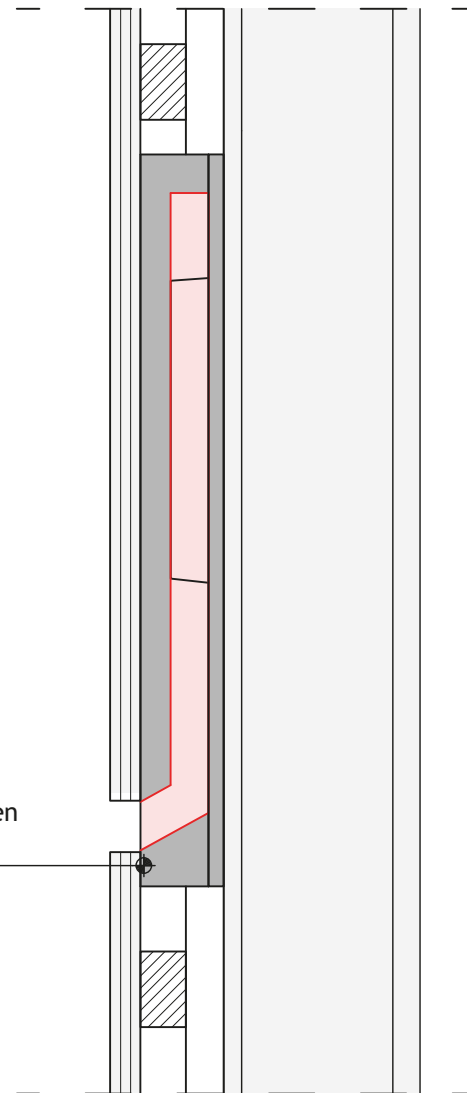

Optie 4 - Vleermuiskast achter gevelbekleding

Kast moet strak aansluiten
op gevelbekleding

Deze constructie is alleen geschikt voor ruwe
houten, gesloten gevelbekledingen. Bij een
open gevelbekleding kiezen voor optie 5.