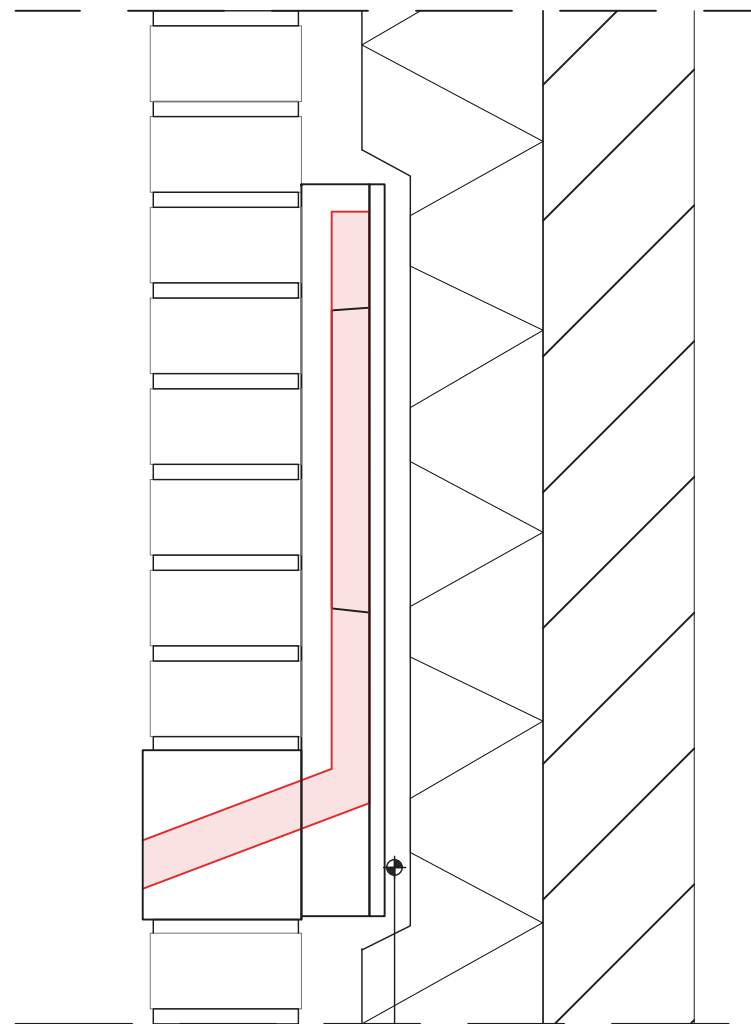

**Optie 1 -  
Voorkeursoptie  
bestaand metselwerk >  
gelijk met metselwerk**

Bij diepe vleermuiskasten eventueel kast iets uit de muur laten steken i.v.m. isolatie. Altijd minimaal 20mm PIR achter de kast om een koudebrug tegen te gaan

**Optie 2 -  
Voorkeursoptie  
nieuw metselwerk >  
toepassen entreesteen**

Kast vrij houden van isolatie

**Optie 3 -  
Voorkeursoptie  
nieuw metselwerk >  
geheel achter metselwerk**

Opening in gevel 30mm hoog, 170mm breed