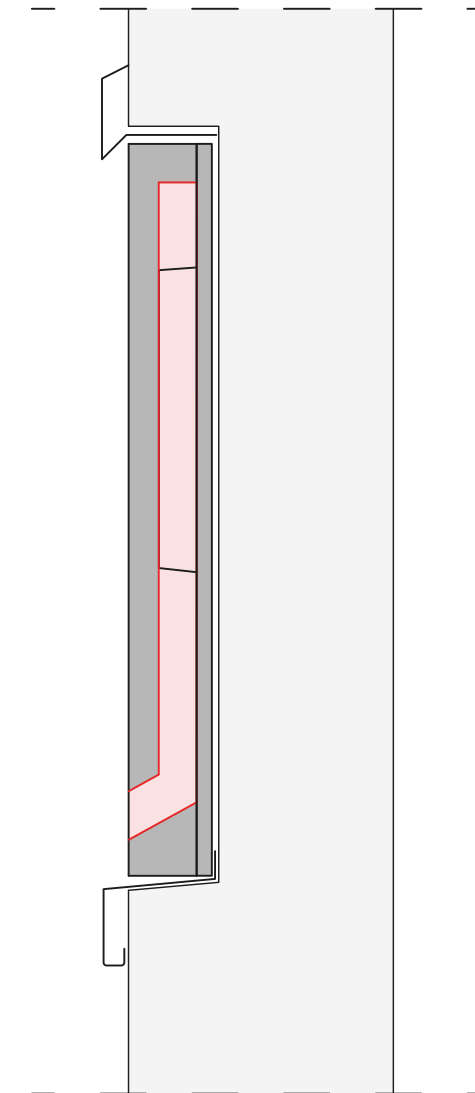

Optie 6 - Vleermuiskast in sandwichpaneel

Bij sandwichpanelen altijd kast volledig
zichtbaar in het paneel verwerken.

*De geschetste details zijn principe details, bedoeld om
ecologische randvoorwaarden te communiceren. Aan de
tekeningen kunnen geen rechten worden ontleend.

Verblifruimte vleermuis

(SOORT) GROEP	Vleermuis		
MAATREGELCODE	V004		
OMSCHRIJVING	Vleermuiskast in gevel		
Tekenaar	MVDB | Unitura	Schaal	1:5
Datum	8-12-2022	Formaat	A3

NK Nationale
Kenniskbank
NB Natuurinclusief
Bouwen