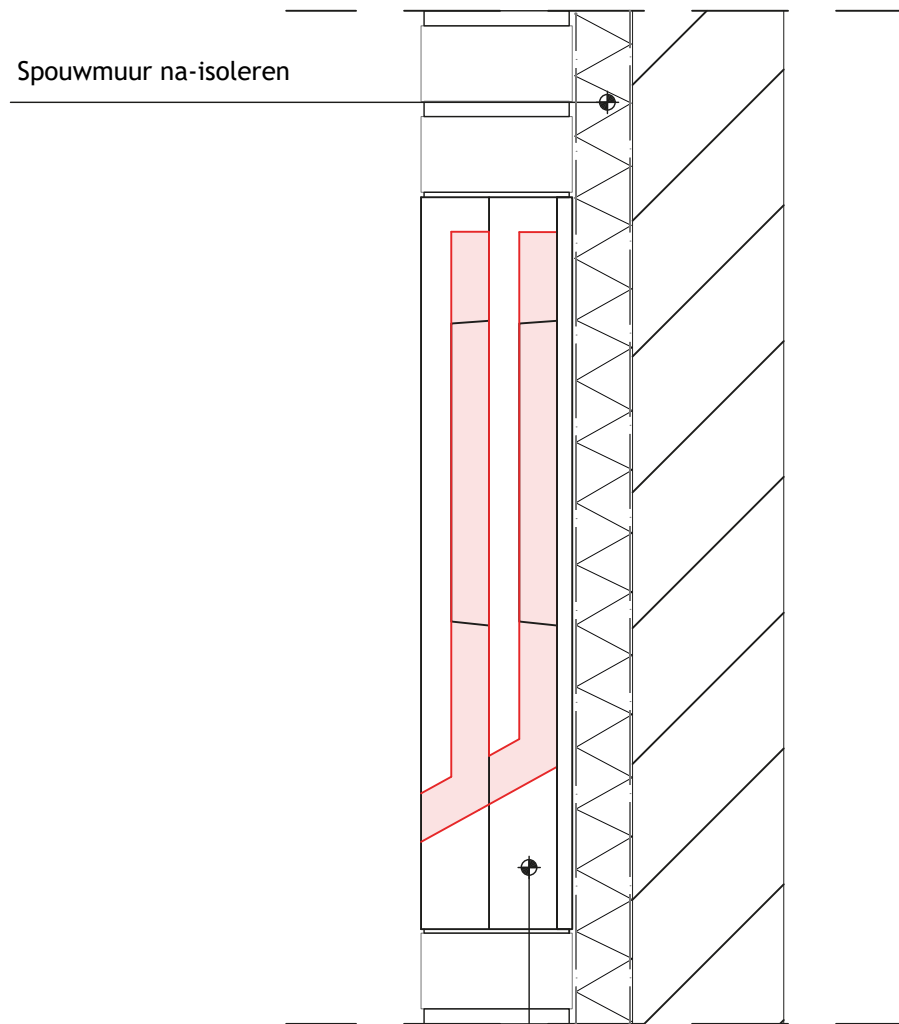

**Optie 1 -  
Voorkeursoptie  
bestaand metselwerk >  
gelijk met metselwerk**

Bij diepe vleermuiskasten eventueel kast iets uit de muur laten steken i.v.m. isolatie. Altijd minimaal 20mm PIR achter de kast om een koudebrug tegen te gaan

**Optie 2 -  
Voorkeursoptie  
nieuw metselwerk >  
toepassen entreesteen**

Kast vrij houden van isolatie

**Optie 3 -  
Voorkeursoptie  
nieuw metselwerk >  
geheel achter metselwerk**

Opening in gevel 30mm hoog, 170mm breed

\*De geschetste details zijn principe details, bedoeld om ecologische randvoorwaarden te communiceren. Aan de tekeningen kunnen geen rechten worden ontleend.

 Verbljfsruimte vleermuis

(SOORT) GROEP	<b>Vleermuis</b>		
MAATREGELCODE	<b>V004</b>		
OMSCHRIJVING	<b>Vleermuiskast in gevel</b>		
Tekenaar	MVDB   Unitura	Schaal	1:5
Datum	8-12-2022	Formaat	A3

### Optie 4 - Vleermuiskast achter gevelbekleding

Kast moet strak aansluiten  
op gevelbekleding

Deze constructie is alleen geschikt voor ruwe  
houten, gesloten gevelbekledingen. Bij een  
open gevelbekleding kiezen voor optie 5.