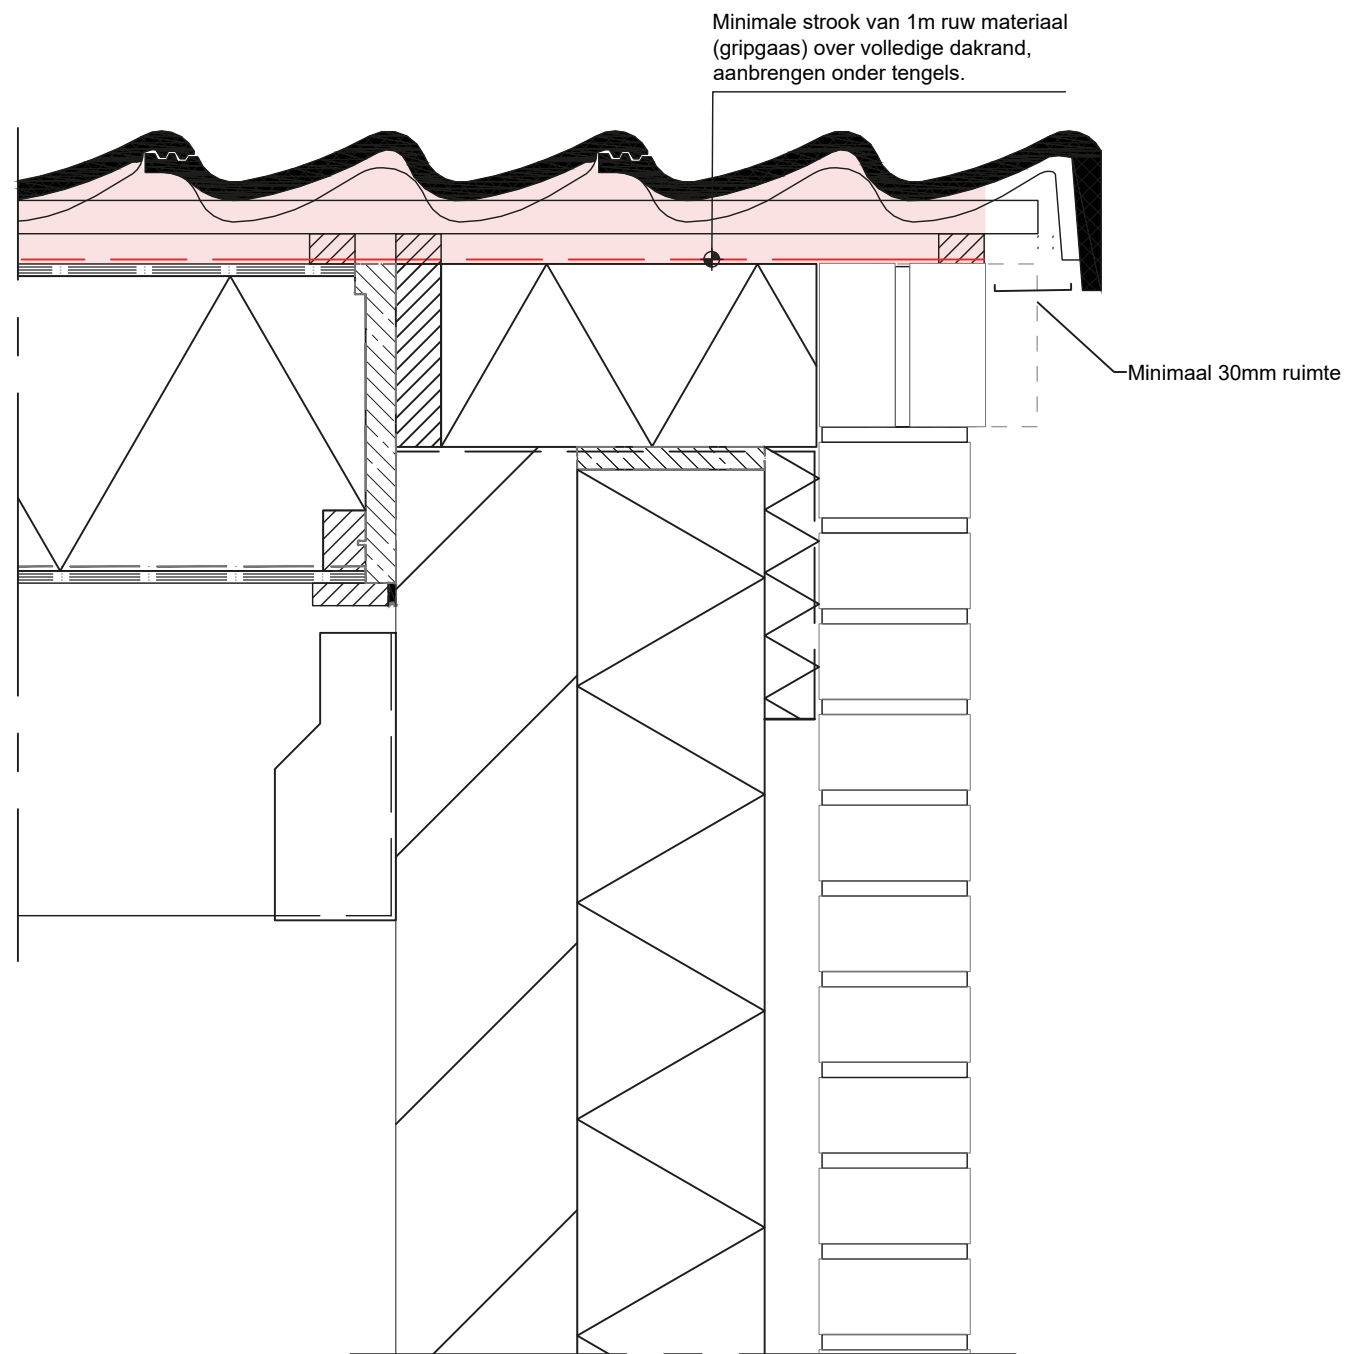

Let op! Maatregel niet toepassen voor gierzwaluwen in verband met oververhitting nestplekken.

Verblijfsruimte gierwaluw

*De geschetste details zijn principe details, bedoeld om ecologische randvoorwaarden te communiceren. Aan de tekeningen kunnen geen rechten worden ontleend.

(SOORT) GROEP	Gierwaluw		
MAATREGELCODE	GZ006		
OMSCHRIJVING	Aanpassing gevelrand		
Tekenaar	MVDB Unitura	Schaal	1:5
Datum	8-12-2022	Formaat	A3

NK Nationale
NB Kennisbank
Natuurinclusief
Bouwen