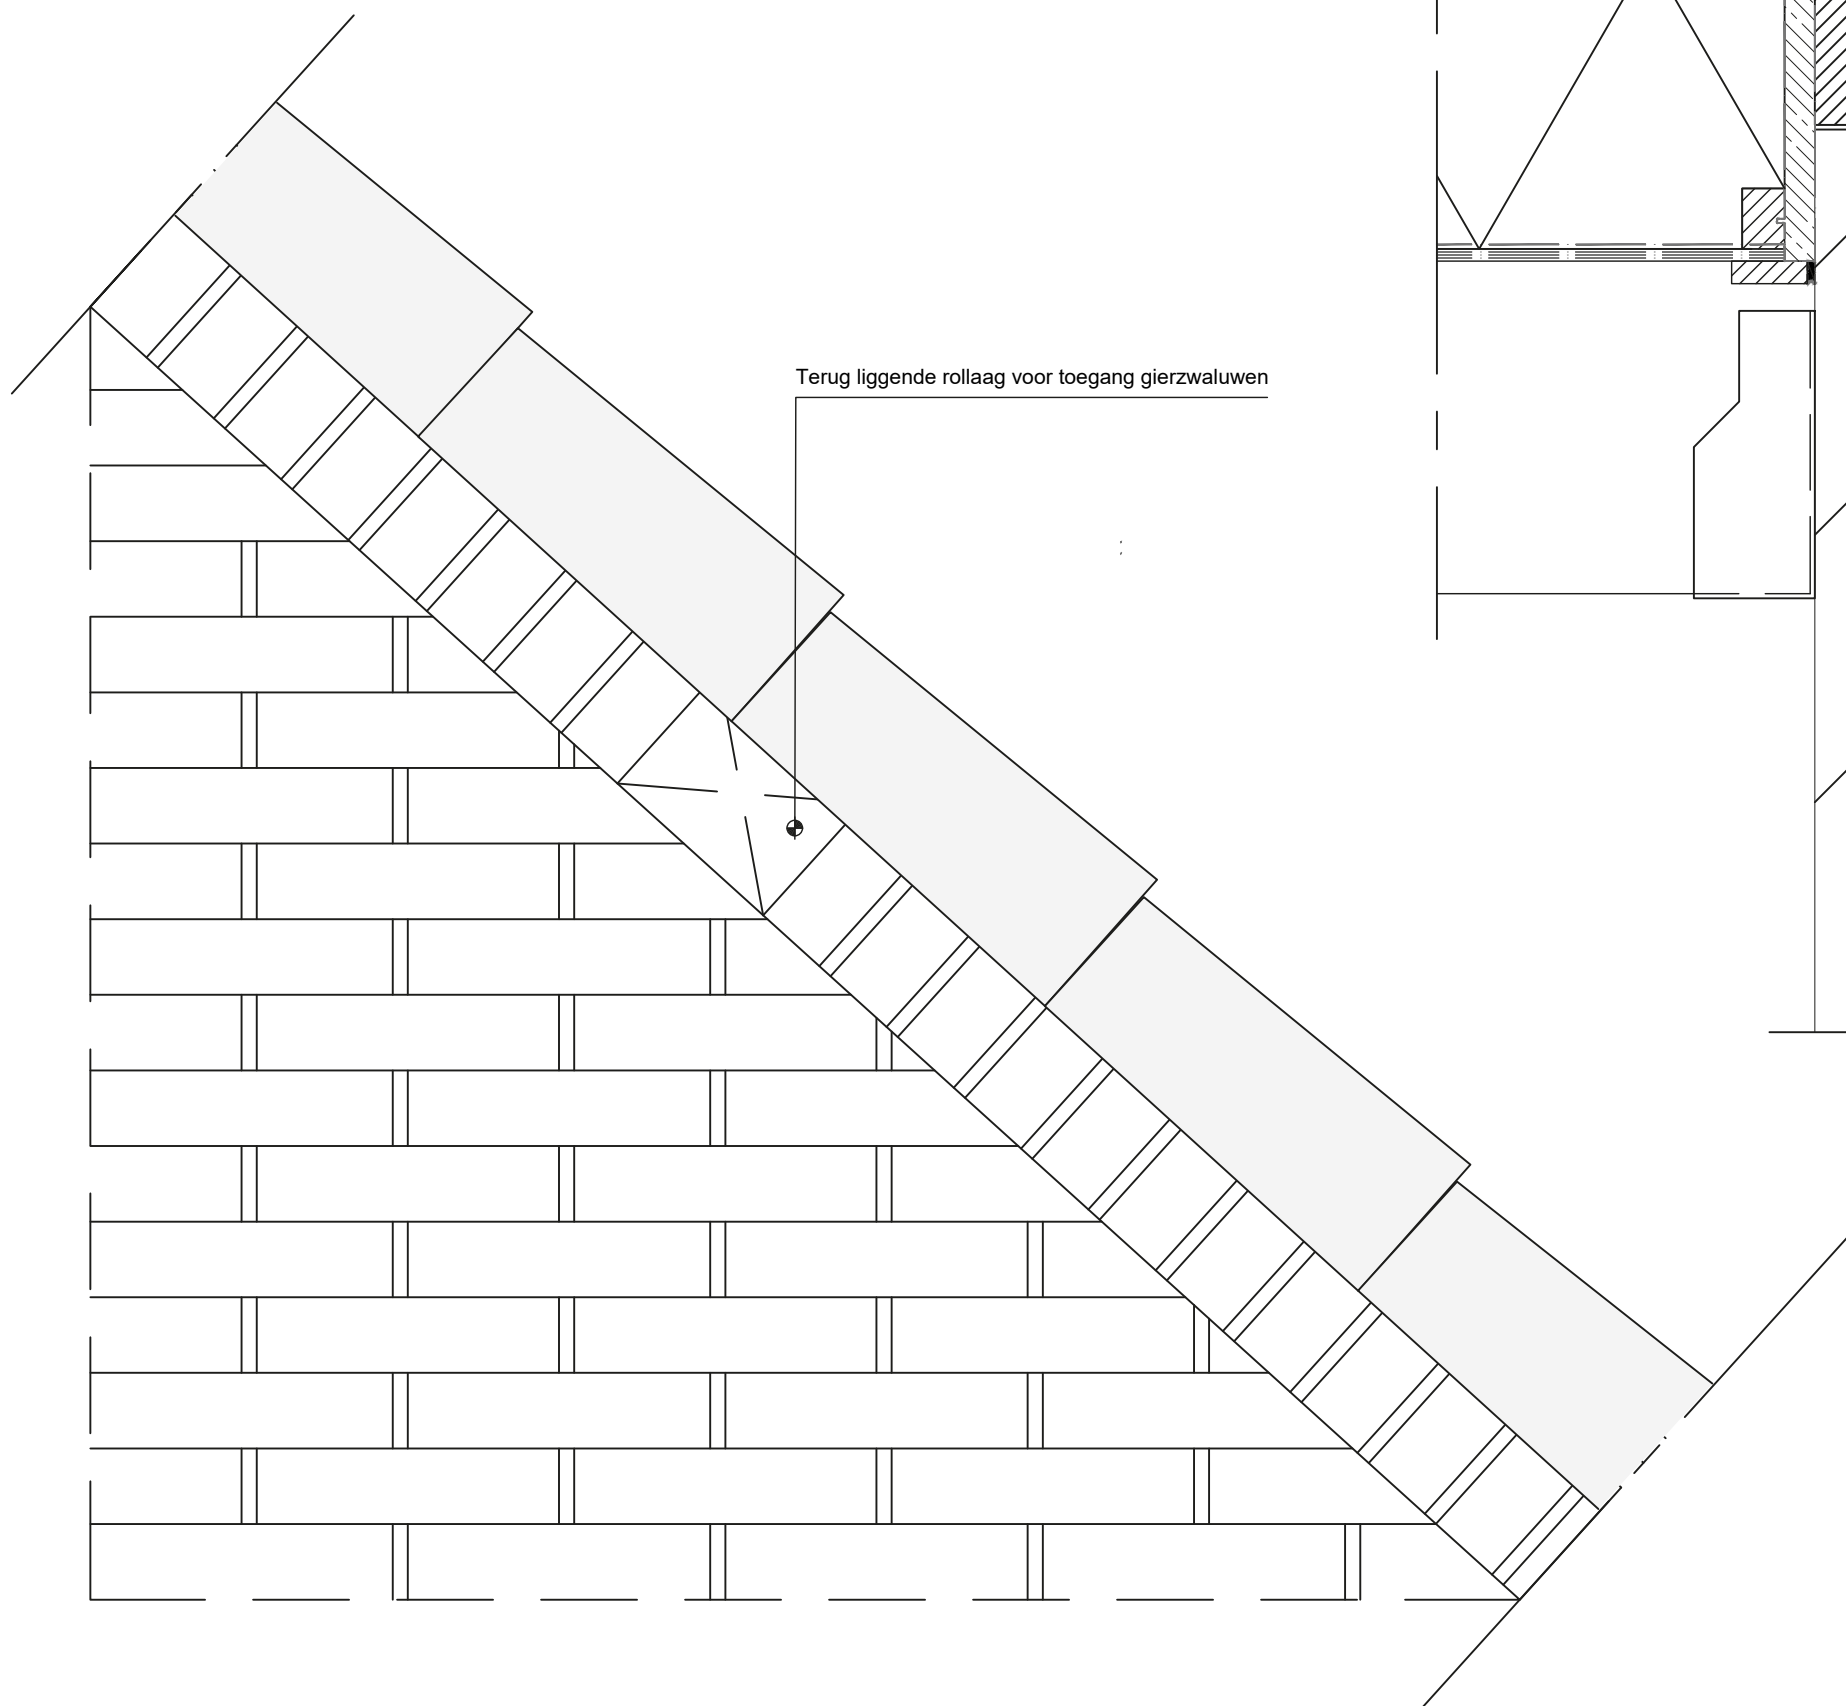

Let op! Maatregel niet toepassen voor gierzwaluwen in verband met oververhitting nestplekken.

Verblijfsruimte gierwaluw

*De geschetste details zijn principe details, bedoeld om ecologische randvoorwaarden te communiceren. Aan de tekeningen kunnen geen rechten worden ontleend.

(SOORT) GROEP	Gierwaluw		
MAATREGELCODE	GZ006		
OMSCHRIJVING	Aanpassing gevelrand		
Tekenaar	MVDB Unitura	Schaal	1:5
Datum	8-12-2022	Formaat	A3

NK Nationale
NB Kennisbank
Natuurinclusief
Bouwen