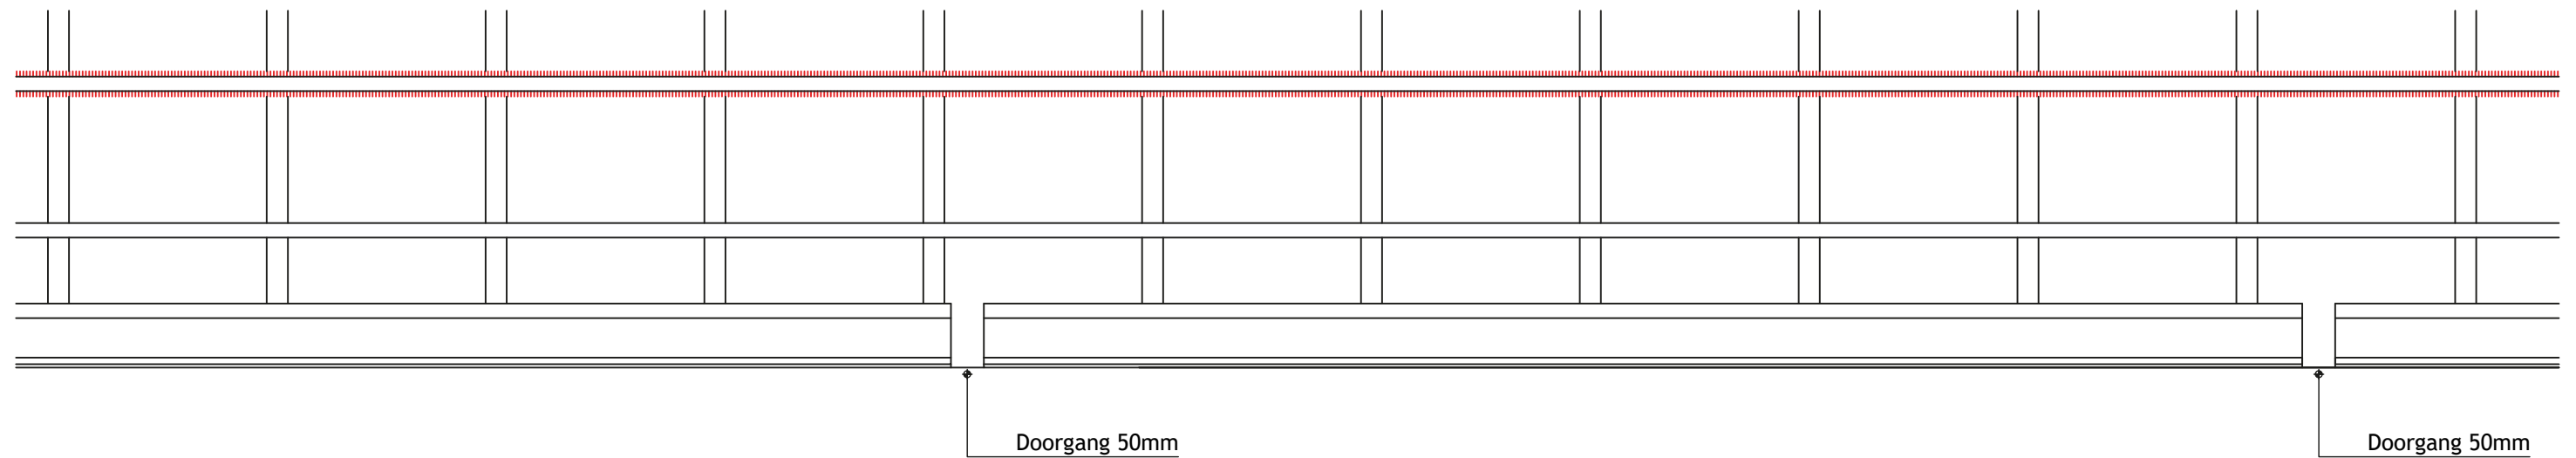

*De geschetste details zijn principe details, bedoeld om ecologische randvoorwaarden te communiceren. Aan de tekeningen kunnen geen rechten worden ontleend.

Verblijfsruimte huismus

(SOORT) GROEP	Huismus		
MAATREGELCODE	HM006		
OMSCHRIJVING	Opschuiven vogelschroot		
Tekenaar	MVDB Unitura	Schaal	1:5
Datum	8-12-2022	Formaat	A3

NK NB Nationale Kennisbank Natuurinclusief Bouwen

Tekening 1/2

1 opening per 2 - 3 meter dakrand lengte

*De geschetste details zijn principe details, bedoeld om ecologische randvoorwaarden te communiceren. Aan de tekeningen kunnen geen rechten worden ontleend.